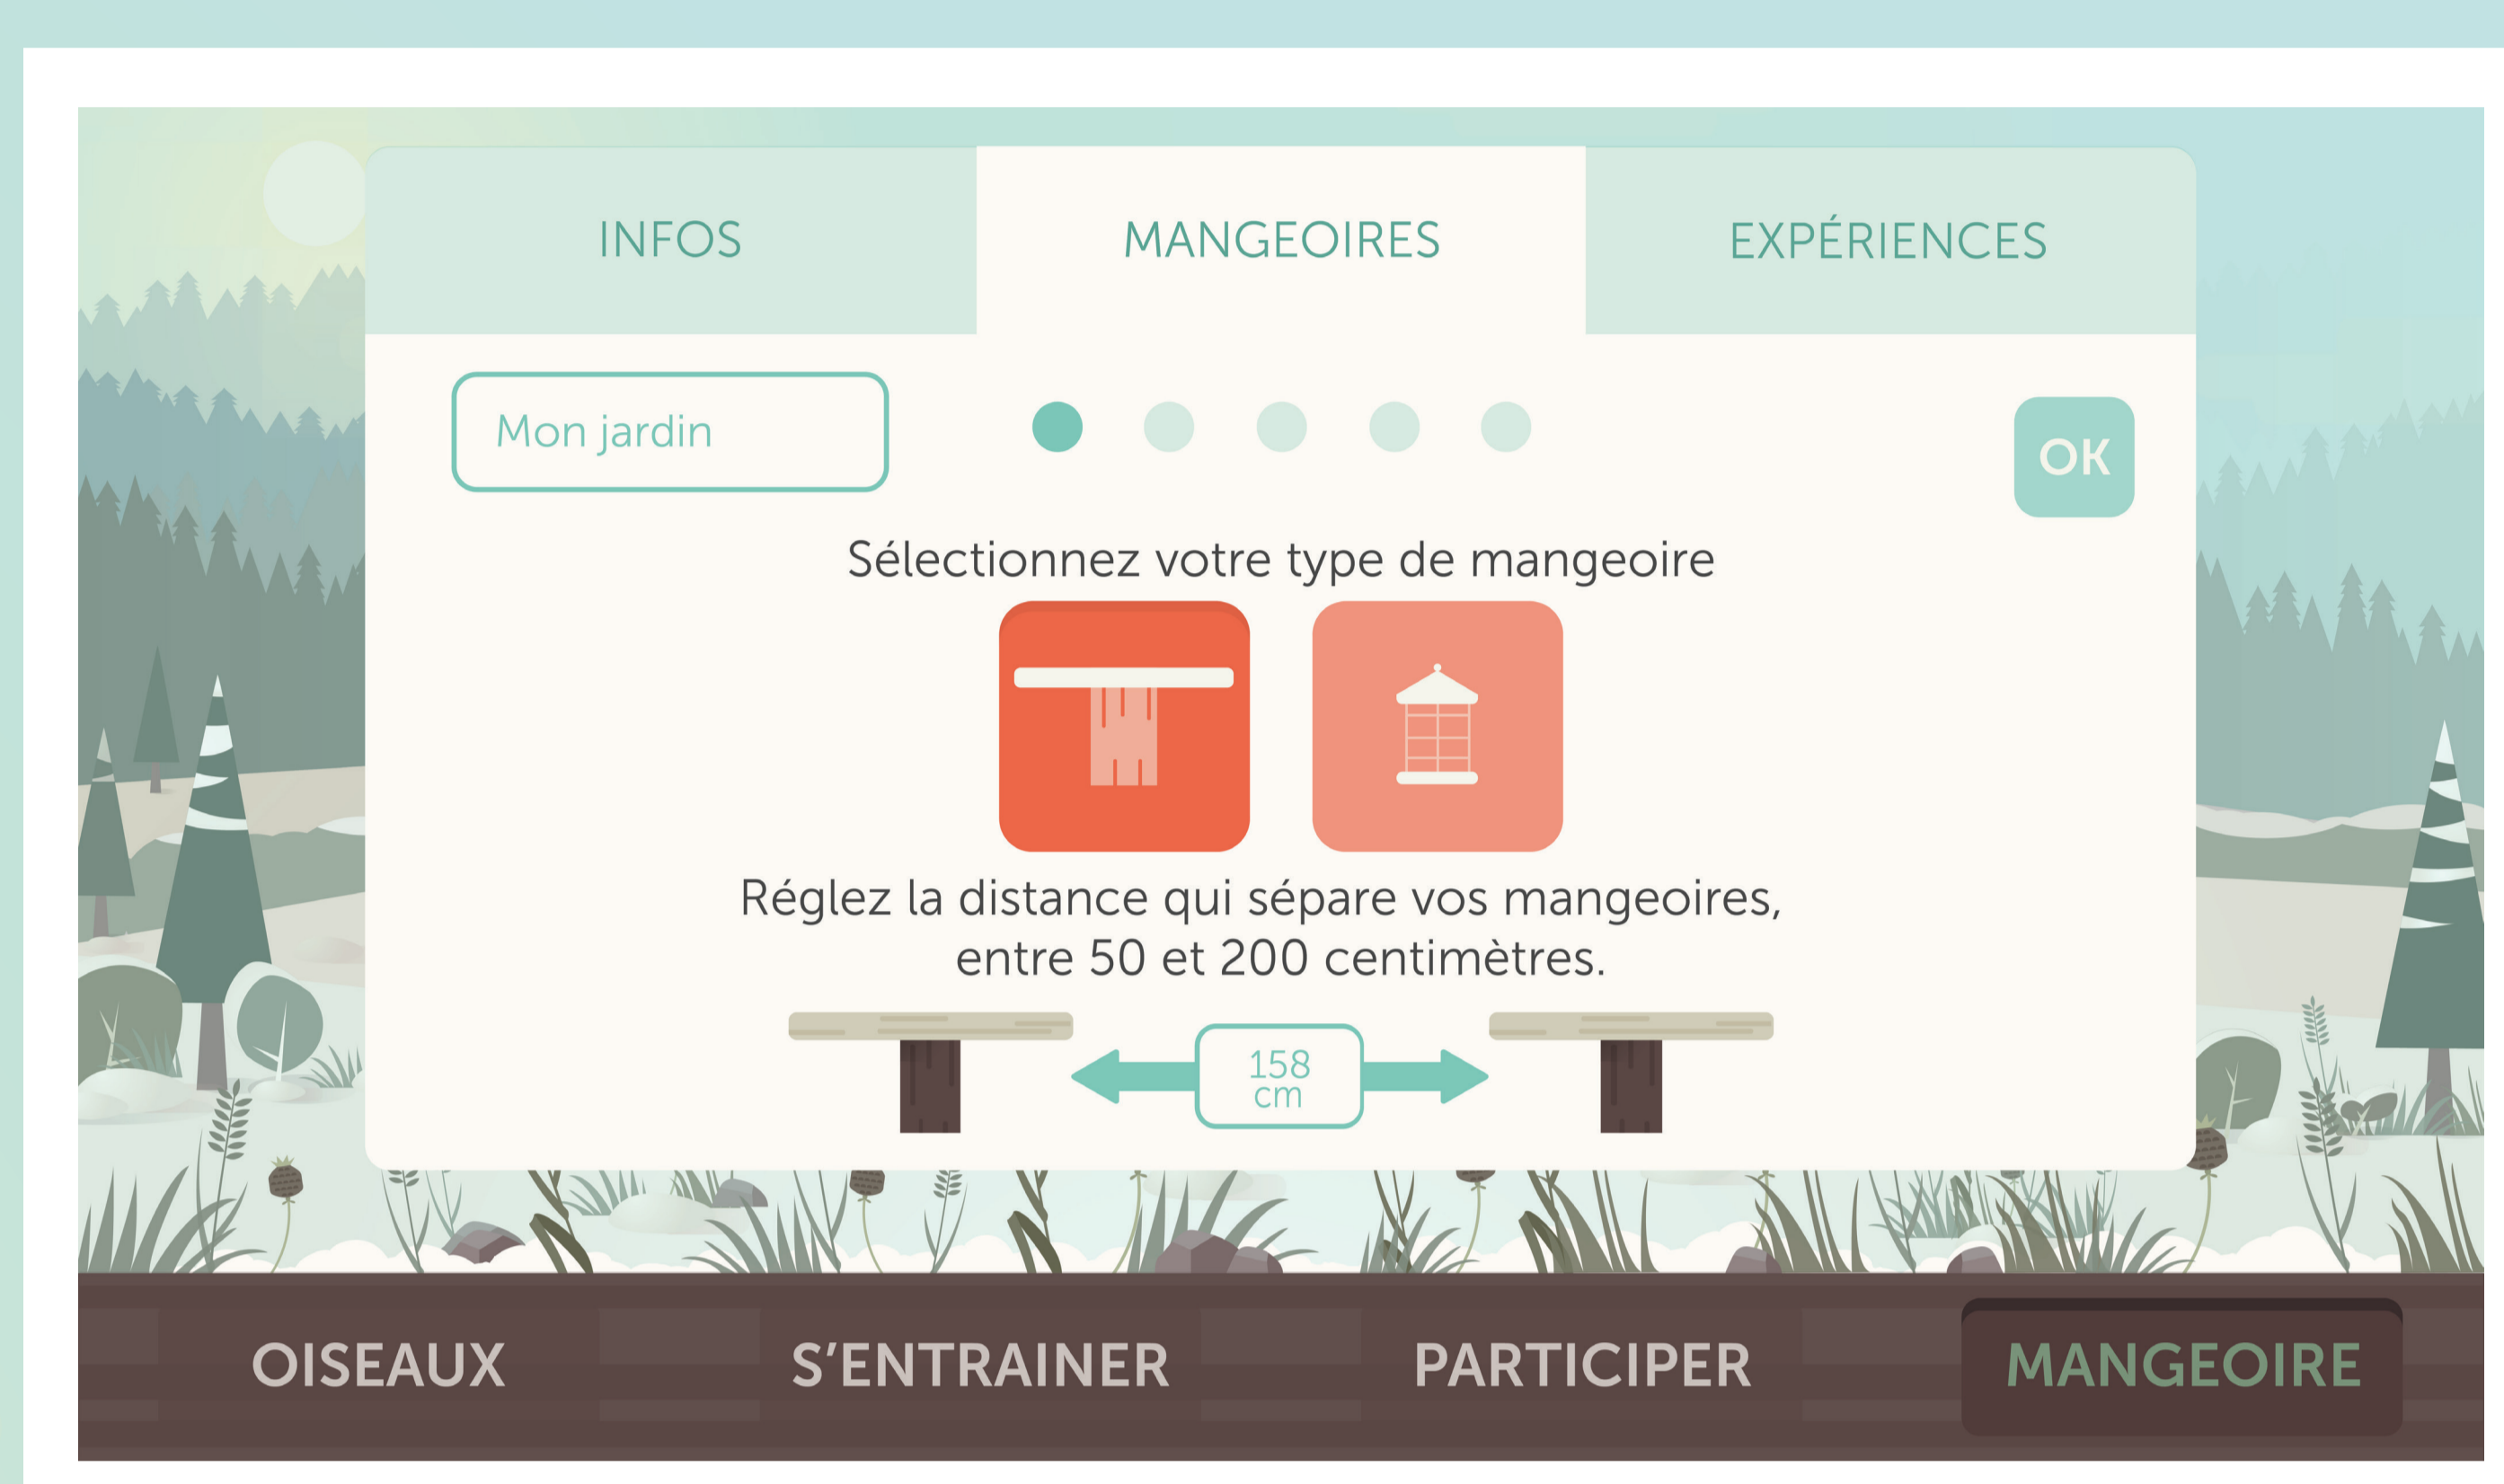

2 • INSTALLEZ

ACHETEZ OU CONSTRUISEZ VOS MANGEOIRES GRÂCE À NOTRE TUTORIEL. POSEZ-LES DANS VOTRE JARDIN OU SUR VOTRE BALCON.