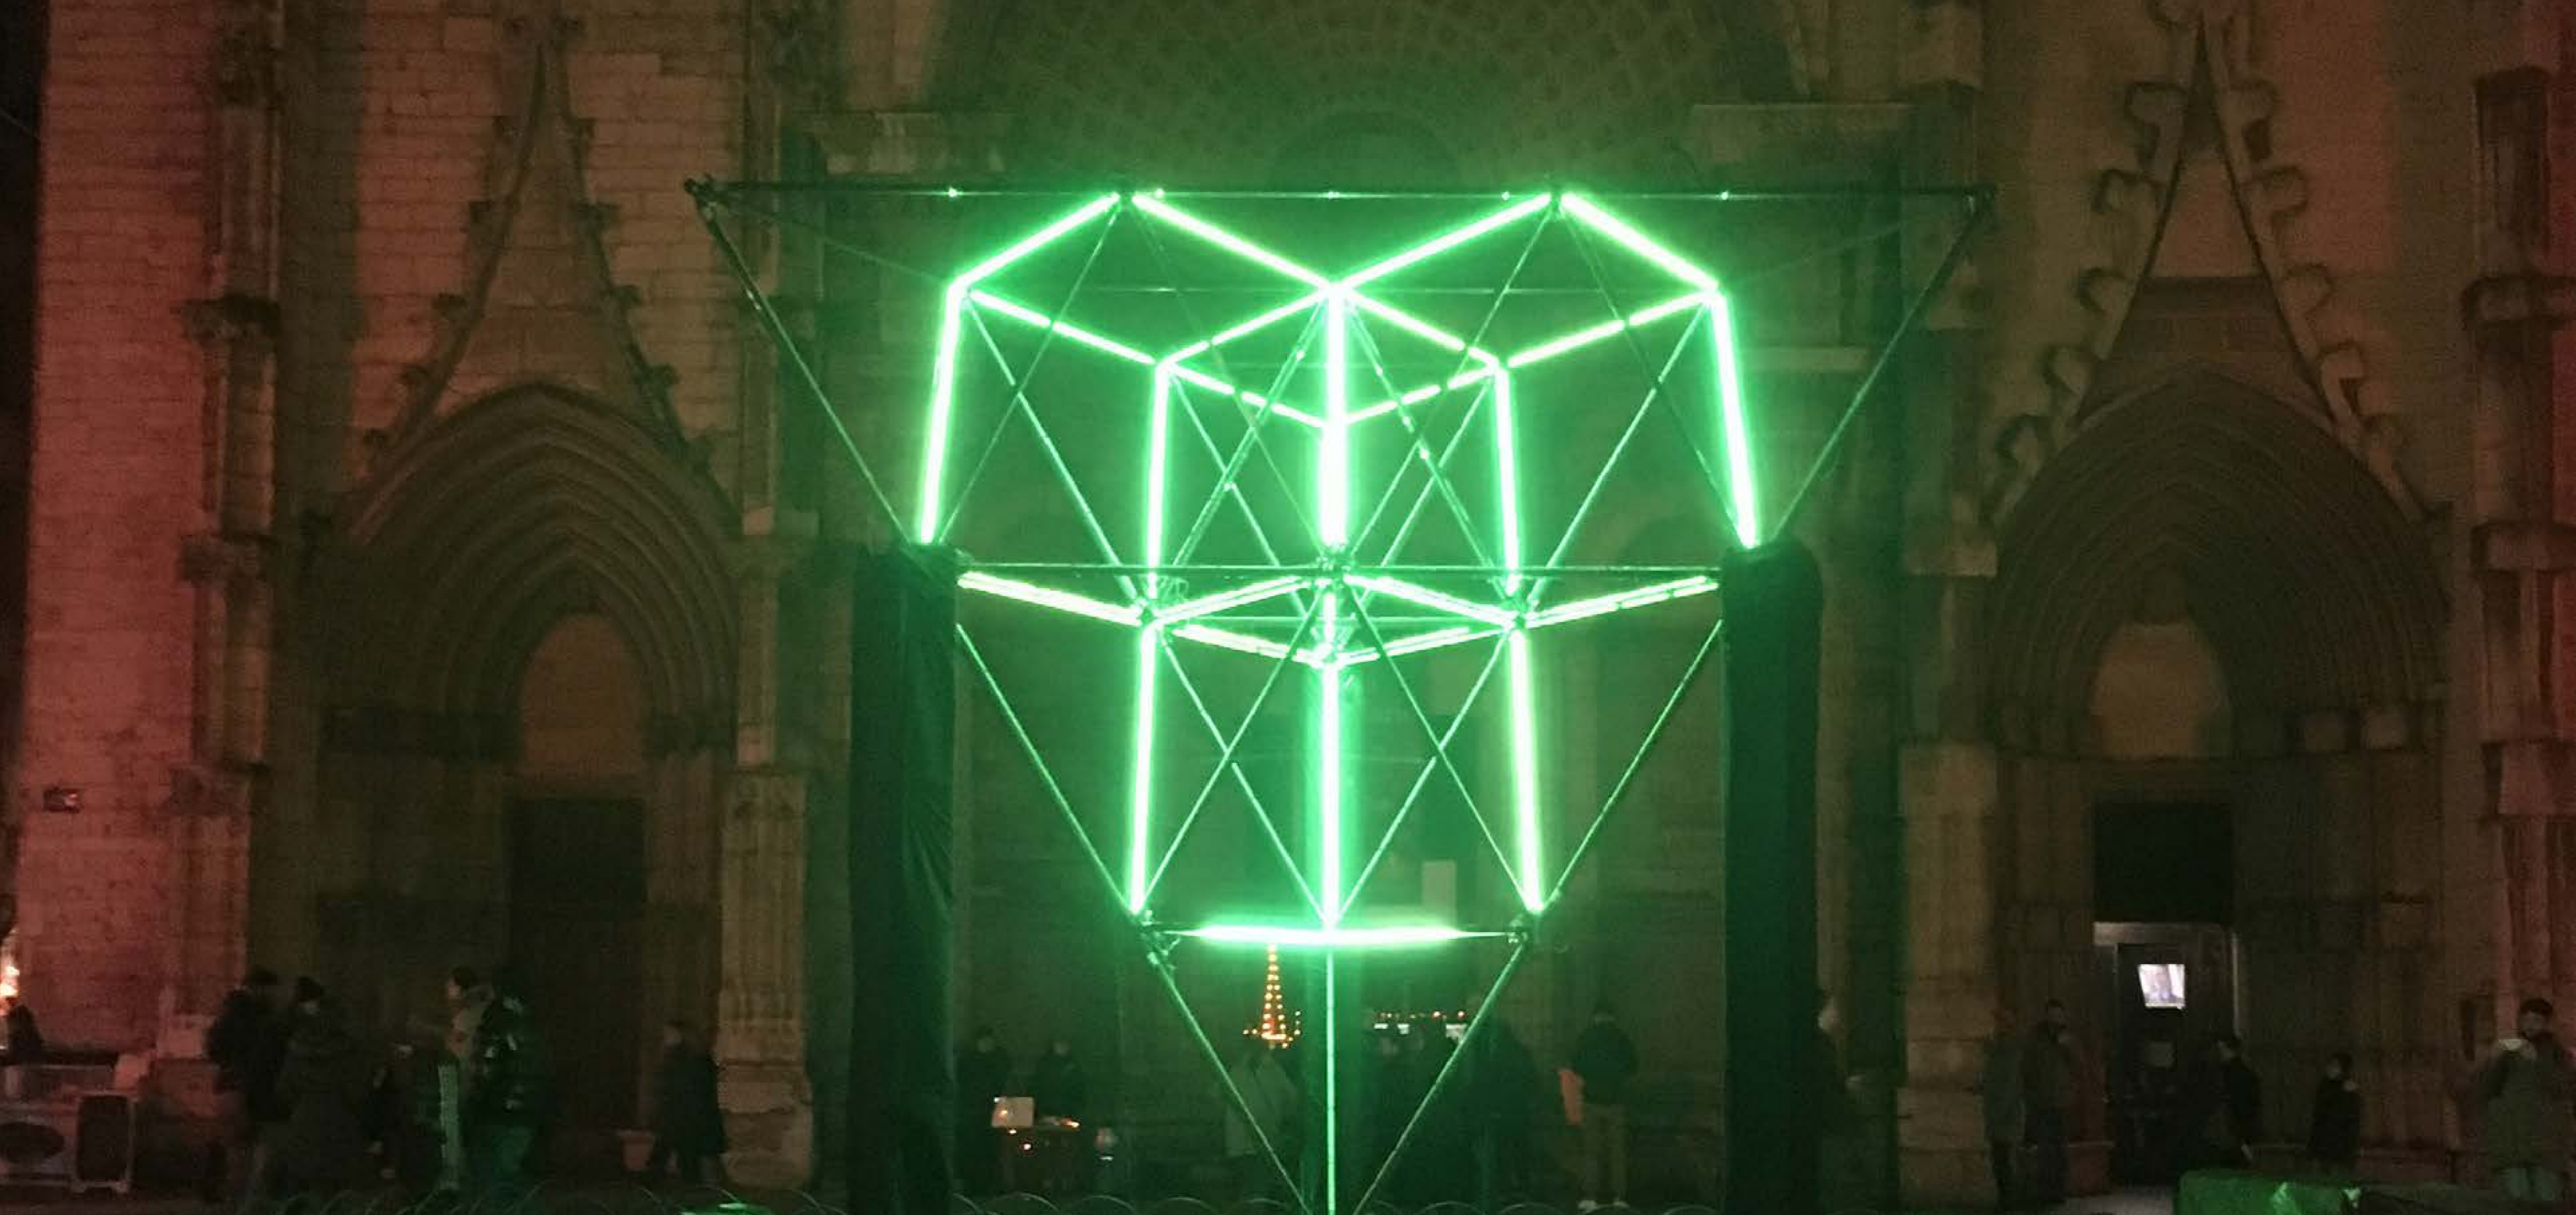

Produit par

Présenté à :

Essen
Light Festival
2020

LUMO
OULU Light Festival
2021

Site web :

Contact :

julien@
MRZL.fr

Visionner Platonic