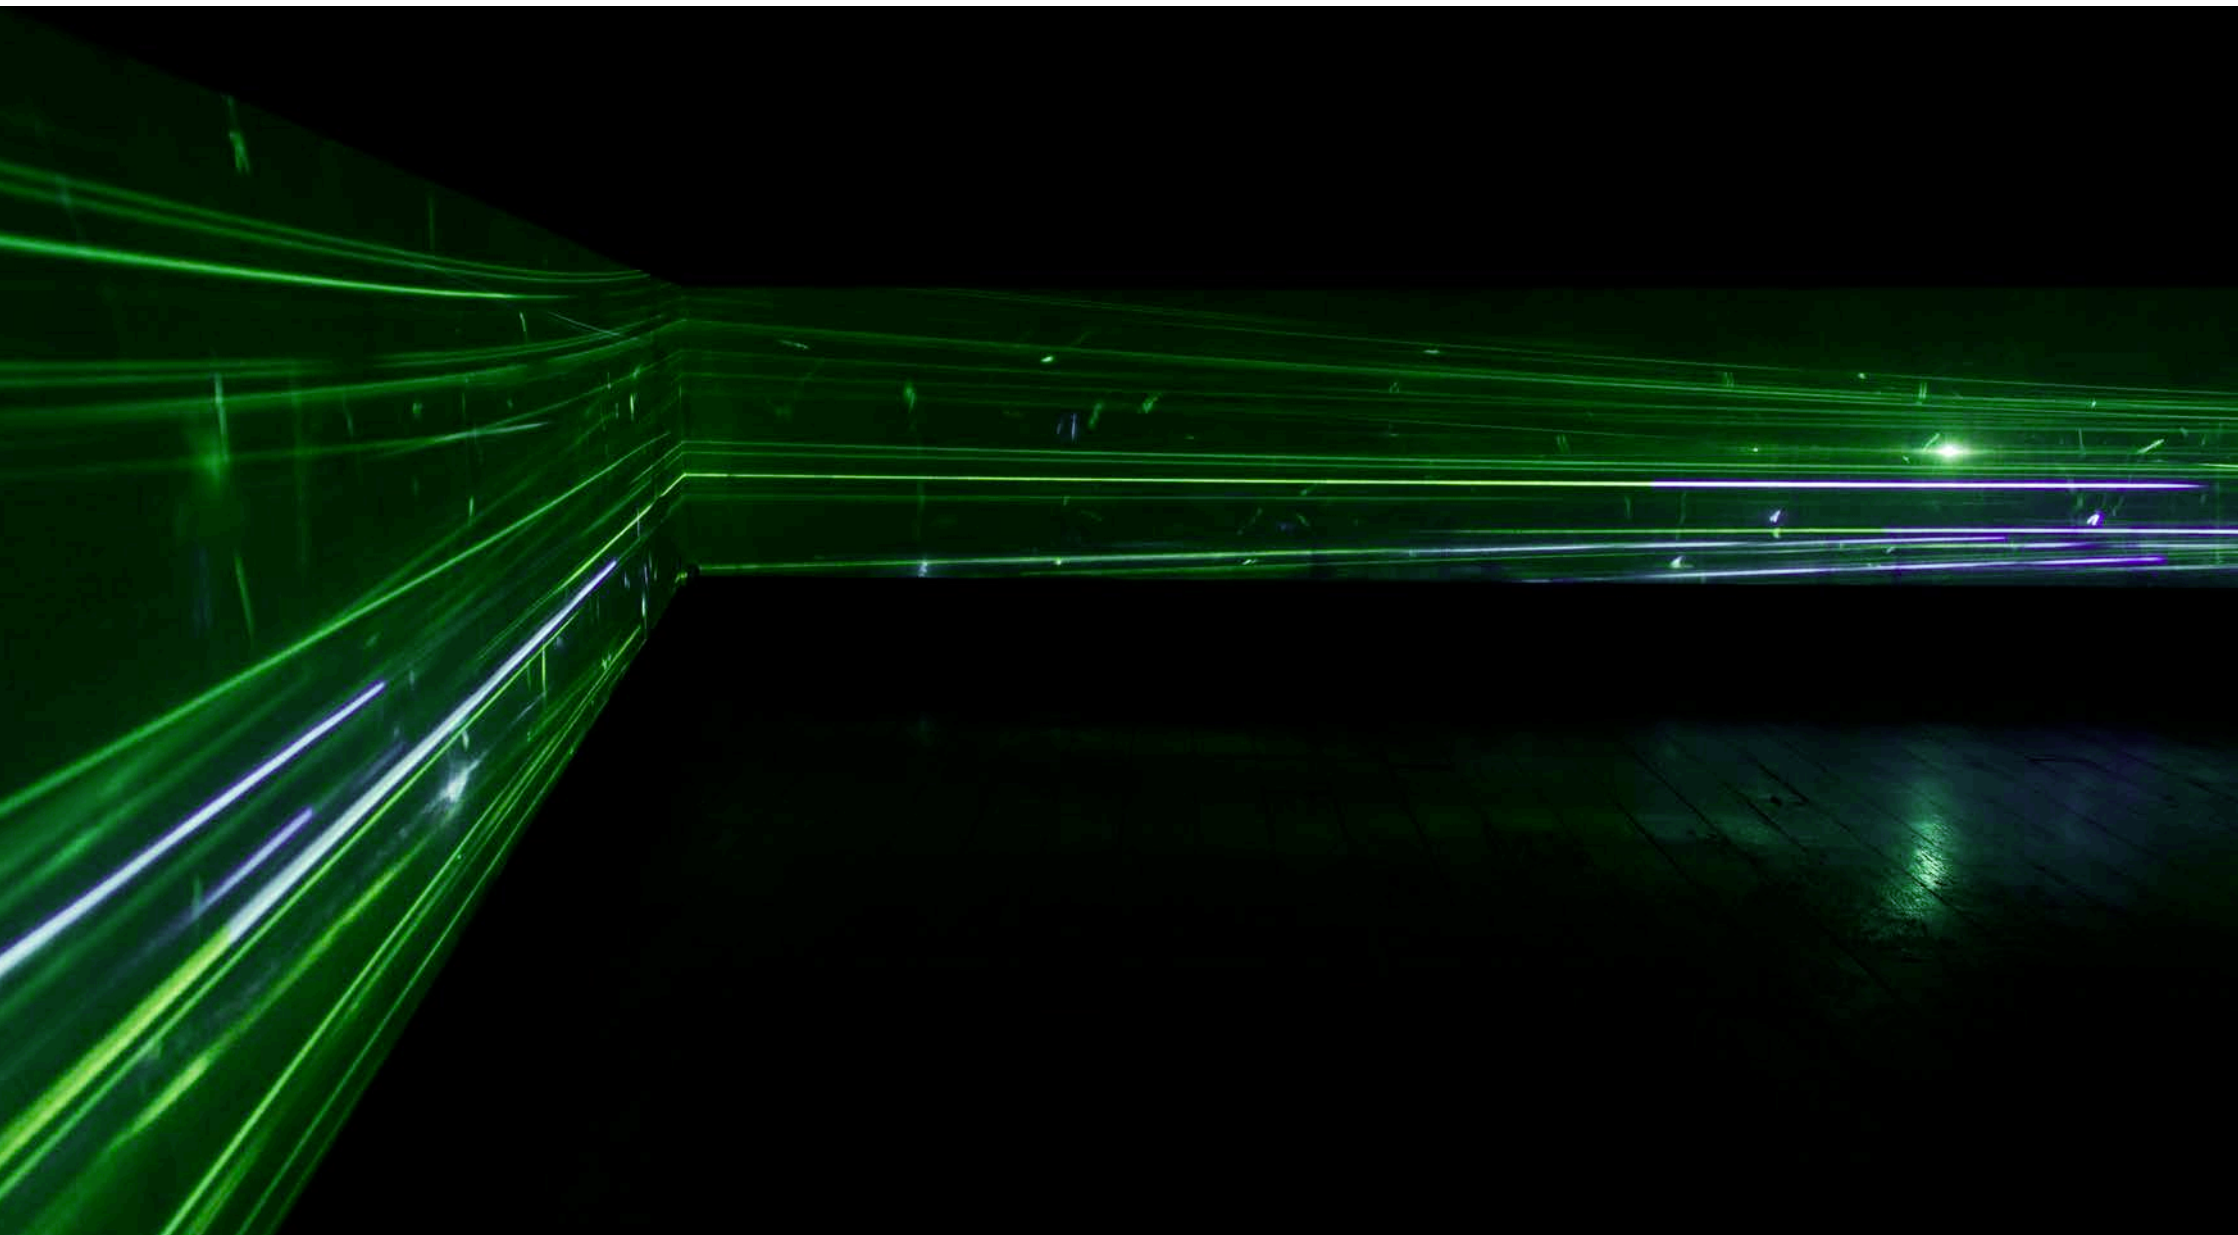

Silvi Simon

Installations lasers

filmatruc@gmail.com

+ (0)6 20 33 21 99

Continuum Lazer, 2015

Pointeurs lasers/miroirs/verres/tables/supports en métal/machine à brouillard
Installation qui se construit dans l'espace. Installation immersive lumineuse.
Dimensions variables

Rotundum Lux Vestigio

([clik ici pour lien vimeo](#), filmé au CEAAC, Strasbourg fin 2015/début 2016)

Laser, structure en verres, moteur, phosphorescent.

Dimension variable.

Rotundum Lux Vestigio # 2

Version aux lignes courbes pour petits espaces